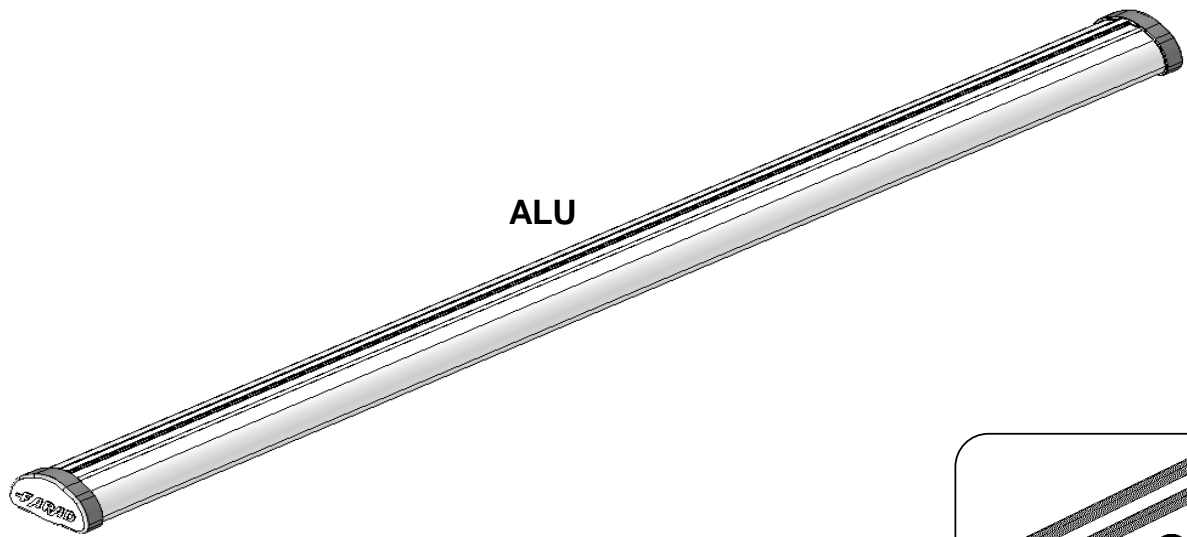

# FARAD<sup>®</sup> BARS

made in italy

Evolution Srl unipersonale, Via A. De Gasperi 26, 12040 Sanfrè (CN) Italy

[www.faradworld.com](http://www.faradworld.com)

+39 0172 58575

ALU

Nr. 2

Nr. 4