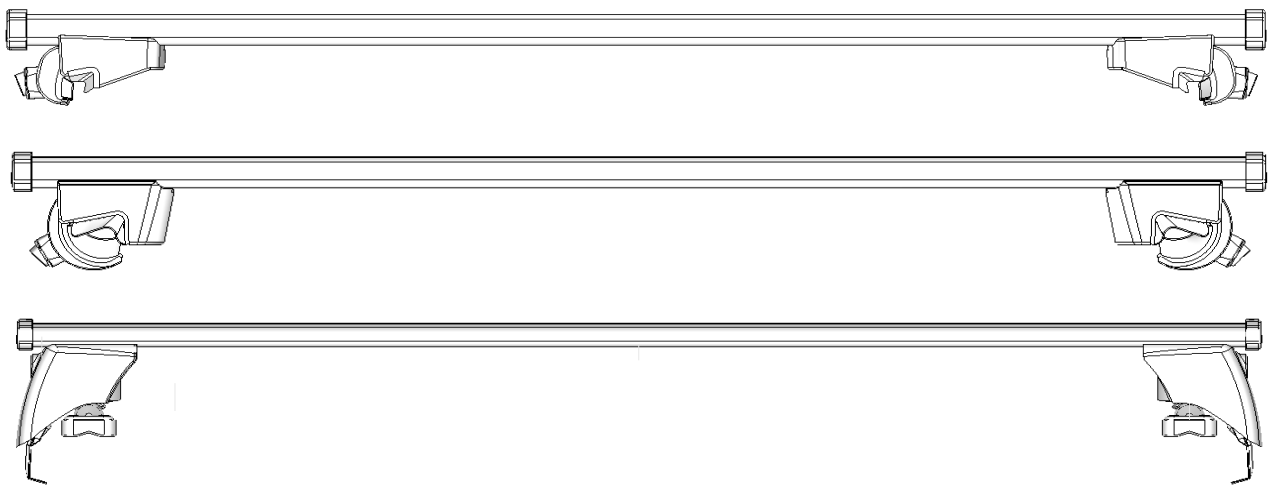

BS

-FARADBARS

BS XXX

I	istruzioni di montaggio	F	Instruccions de montaje
PL	Instrukcje wstawiania	D	Einbauanleitung
GB	Fitting instructions	E	Instrucciones de montaje
NL	Inbouwhandleiding	SWE	Monteringsvisnär

REV 000	10/05/2011	1 / 20

SM - BM

-FARADBARS

www.farad.it tel. 011 9110900 - fax. 011 9110947

	Nr. 2
	Nr. 1
	Nr. 2
	Nr. 4
	Nr. 1

	Nr. 1
	Nr. 2
	Nr. 1