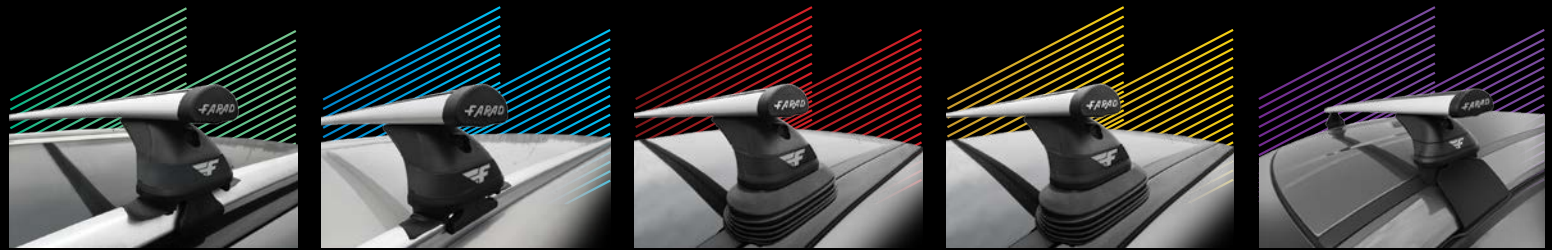

COMPACT + KIT SX
KIT ESPECÍFICO PARA VEÍCULOS
SEM LONGARINAS

CONJUNTO DE BARRAS ESTILO SMART

LINK + KIT HX
PARA VEÍCULOS COM
LONGARINA ALTA

LINK + KIT LX
PARA VEÍCULOS COM
LONGARINA COLADA

LINK + KIT PR
PARA VEÍCULOS SEM LONGARINA
COM PREDISPOSIÇÃO