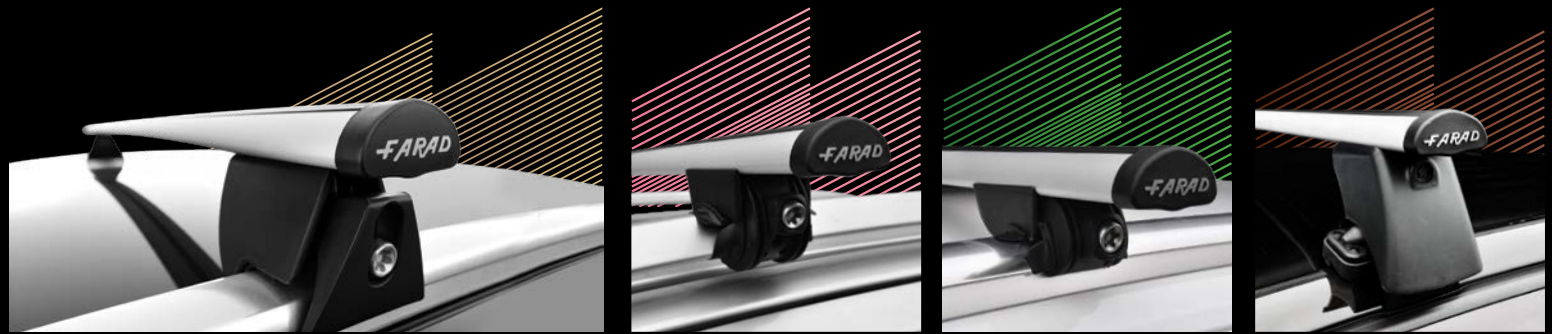

CONJUNTO DE BARRAS ESTILO HILO

KIT HILO
PARA VEÍCULOS COM
LONGARINA ALTA E COLADAS

KIT SM
PARA VEÍCULOS COM
LONGARINA ALTA

KIT BM
PARA VEÍCULOS COM
LONGARINA COLADA

KIT BS/BB
KIT ESPECÍFICO PARA VEÍCULOS
SEM LONGARINAS