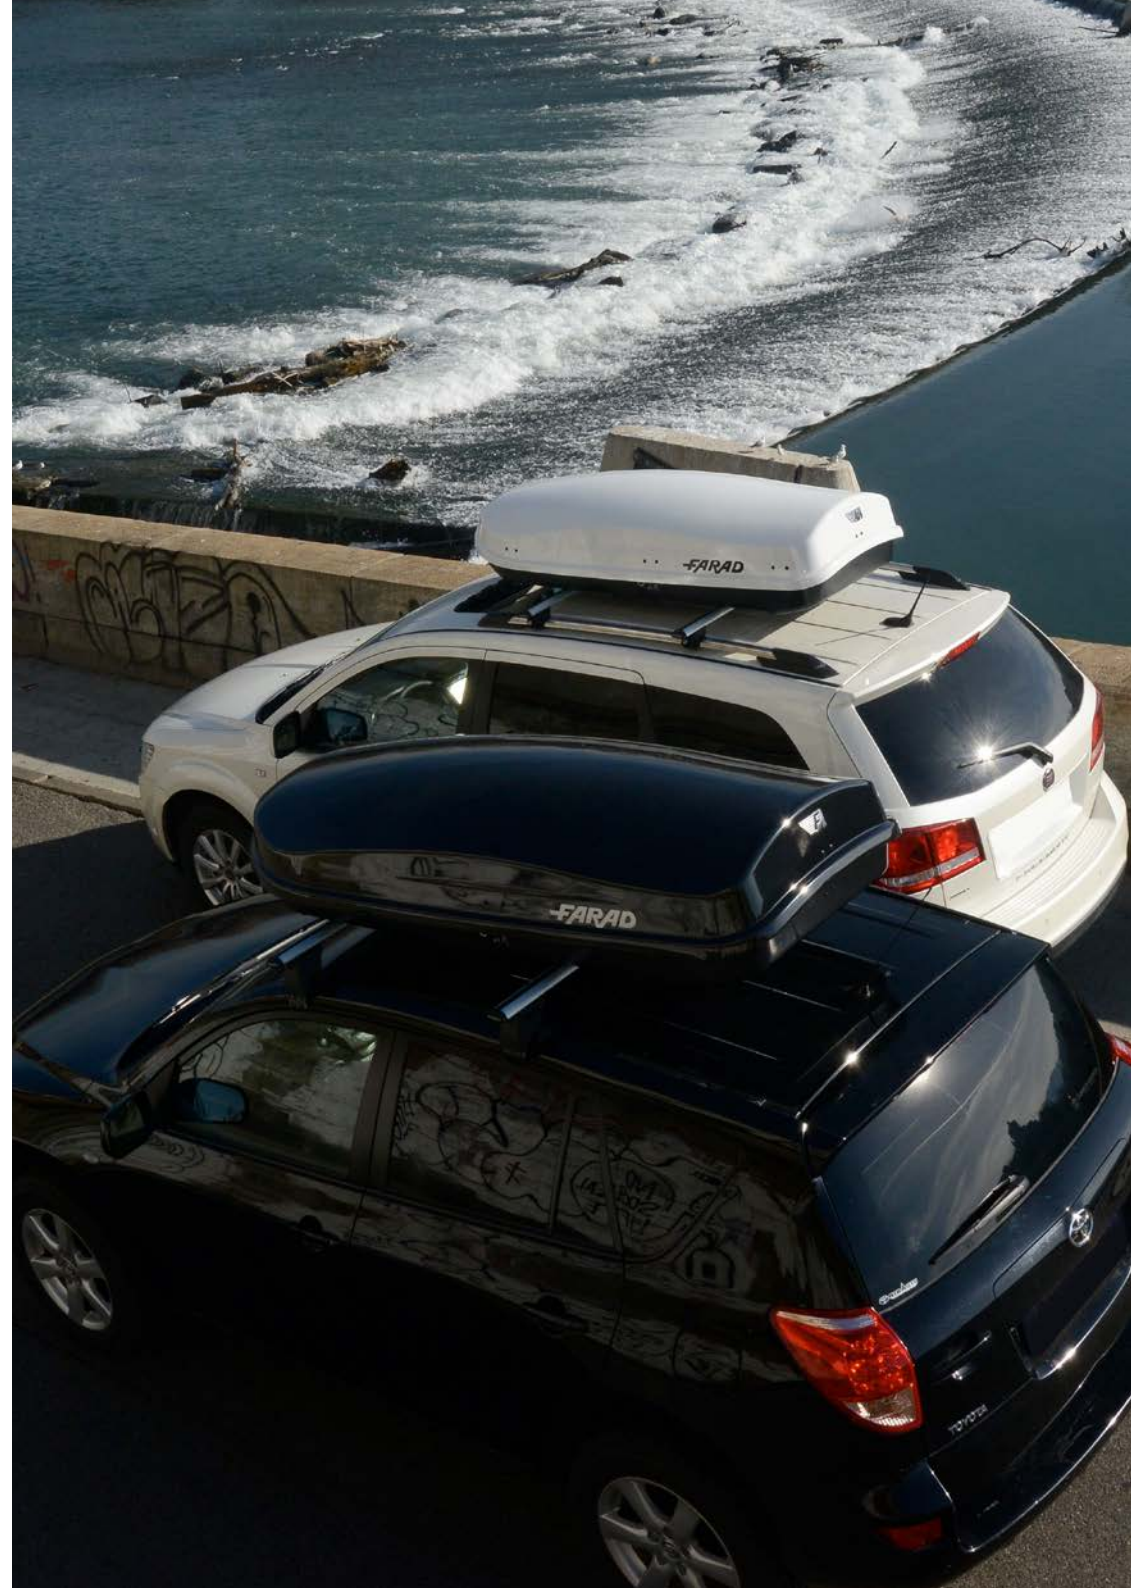

Abertura em ambos os lados

Fixação Rápida

Abertura com braço mecânico

Chave Antifurto

Fechamento central em 3 pontos

DORY

PRETO FOSCO

	LITROS	DIMENSÃO EXTERNA CM	DIMENSÃO INTERNA CM	CARGA MÁXIMA POR VEÍCULOS KG	CARGA MÁXIMA CAMPISTA KG	PESO KG	SISTEMA DE FIXAÇÃO: FARAD FIXAÇÃO RÁPIDA	MÍN/MÁX DISTÂNCIA ENTRE BARRAS CM	FECHAMENTO CENTRALIZADO	DUPLA ABERTURA	CINTOS DE FIXAÇÃO	GARANTIA DE 10 ANOS
TYPE N.22	340	140X75X39	134X69	75	90	12	NÃO	41 / 71	✓	✓	✓	✓